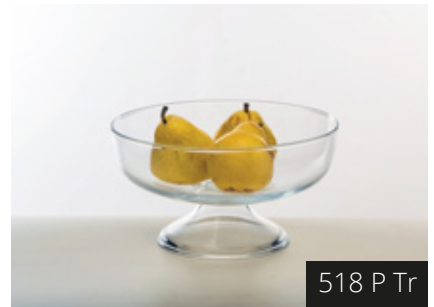

721 Tr

PRATO PORTA BOLO COM PÉ E TAMPA

- ↗ **Diâmetro:** 29 cm
- ↕ **Altura:** 22 cm
- 📦 1 Prato para bolo com borda, pé e tampa

821 Tr

PRATO PORTA BOLO COM PÉ E TAMPA

- ↗ **Diâmetro:** 32.5 cm
- ↕ **Altura:** 23 cm
- 📦 1 Prato para bolo com borda, pé e tampa

730 Tr

QUEIJEIRA

- ↗ **Diâmetro:** 19 cm
- ↕ **Altura:** 12 cm
- 📦 1 Queijeira com tampa

722 Tr

PRATO PORTA BOLO COM PÉ E TAMPA

- ↗ **Diâmetro:** 29 cm
- ↕ **Altura:** 24 cm
- 📦 1 Prato para bolo com borda, pé e tampa

822 Tr

PRATO PORTA BOLO COM PÉ E TAMPA

- ↗ **Diâmetro:** 32.5 cm
- ↕ **Altura:** 26 cm
- 📦 1 Prato para bolo com borda, pé e tampa

518 P Tr

CENTRO DE MESA

- ↗ **Diâmetro:** 22 cm
- ↕ **Altura:** 12 cm
- 📦 **Capacidade:** 1.900 ml
- 📦 1 Prato decorativo centro de mesa

518 M Tr

CENTRO DE MESA

- ↗ **Diâmetro:** 28 cm
- ↕ **Altura:** 15 cm
- 📦 **Capacidade:** 3.000 ml
- 📦 1 Prato decorativo centro de mesa

726 Tr

PRATO PORTA BOLO COM TAMPA

- ↗ **Diâmetro:** 29 cm
- ↕ **Altura:** 14 cm
- 📦 1 Prato para bolo com borda e tampa