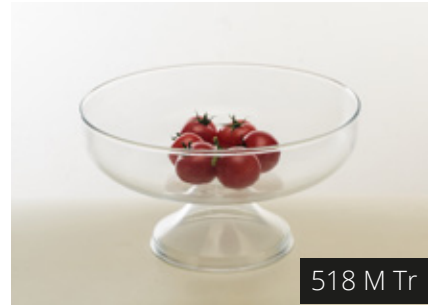

822 Tr

PRATO PORTA BOLO COM PÉ E TAMPA

- ↗ **Diâmetro:** 32.5 cm
- ↕ **Altura:** 26 cm
- 📦 1 Prato para bolo com borda, pé e tampa

518 P Tr

CENTRO DE MESA

- ↗ **Diâmetro:** 22 cm
- ↕ **Altura:** 12 cm
- 📦 **Capacidade:** 1.900 ml
- 📦 1 Prato decorativo centro de mesa

725 Tr

PRATO PORTA BOLO COM TAMPA

- ↗ **Diâmetro:** 29 cm
- ↕ **Altura:** 14 cm
- 📦 1 Prato para bolo com borda e tampa

825 Tr

PRATO PORTA BOLO COM TAMPA

- ↗ **Diâmetro:** 32.5 cm
- ↕ **Altura:** 15 cm
- 📦 1 Prato para bolo com borda e tampa

518 M Tr

CENTRO DE MESA

- ↗ **Diâmetro:** 28 cm
- ↕ **Altura:** 15 cm
- 📦 **Capacidade:** 3.000 ml
- 📦 1 Prato decorativo centro de mesa

726 Tr

PRATO PORTA BOLO COM TAMPA

- ↗ **Diâmetro:** 29 cm
- ↕ **Altura:** 14 cm
- 📦 1 Prato para bolo com borda e tampa

826 Tr

PRATO PORTA BOLO COM TAMPA

- ↗ **Diâmetro:** 32.5 cm
- ↕ **Altura:** 15 cm
- 📦 1 Prato para bolo com borda e tampa

518 G Tr

CENTRO DE MESA

- ↗ **Diâmetro:** 35 cm
- ↕ **Altura:** 16 cm
- 📦 **Capacidade:** 5.500 ml
- 📦 1 Prato decorativo centro de mesa