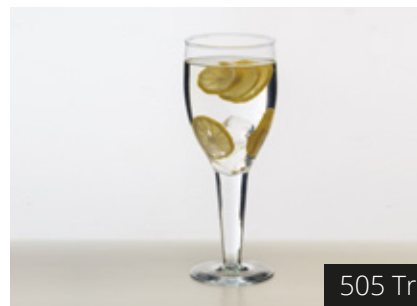

826 Tr

PRATO PORTA BOLO COM TAMPA

- ↗ **Diâmetro:** 32.5 cm
- ↕ **Altura:** 15 cm
- 📦 1 Prato para bolo com borda e tampa

518 G Tr

CENTRO DE MESA

- ↗ **Diâmetro:** 35 cm
- ↕ **Altura:** 16 cm
- 📦 **Capacidade:** 5.500 ml
- 📦 1 Prato decorativo centro de mesa

728 Tr

PRATO PORTA BOLO COM TAMPA

↗ **Diâmetro:** 29 cm

↕ **Altura:** 16 cm

📦 1 Prato para bolo com borda e tampa

828 Tr

PRATO PORTA BOLO COM COM TAMPA

↗ **Diâmetro:** 32.5 cm

↕ **Altura:** 18 cm

📦 1 Prato para bolo com borda e tampa

505 Tr

TAÇA

↗ **Diâmetro:** 12 cm

↕ **Altura:** 30 cm

📦 **Capacidade:** 1.200 ml

📦 1 Taça