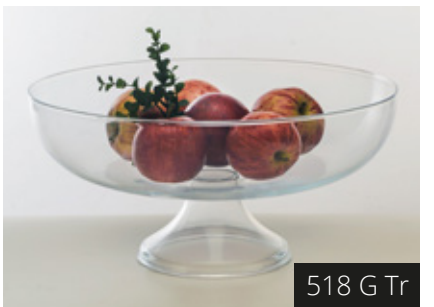

725 Tr

PRATO PORTA BOLO COM TAMPA

- ↗ **Diâmetro:** 29 cm
- ↕ **Altura:** 14 cm
- 📦 1 Prato para bolo com borda e tampa

825 Tr

PRATO PORTA BOLO COM TAMPA

- ↗ **Diâmetro:** 32.5 cm
- ↕ **Altura:** 15 cm
- 📦 1 Prato para bolo com borda e tampa

518 M Tr

CENTRO DE MESA

- ↗ **Diâmetro:** 28 cm
- ↕ **Altura:** 15 cm
- 📦 **Capacidade:** 3.000 ml
- 📦 1 Prato decorativo centro de mesa

726 Tr

PRATO PORTA BOLO COM TAMPA

- ↗ **Diâmetro:** 29 cm
- ↕ **Altura:** 14 cm
- 📦 1 Prato para bolo com borda e tampa

826 Tr

PRATO PORTA BOLO COM TAMPA

- ↗ **Diâmetro:** 32.5 cm
- ↕ **Altura:** 15 cm
- 📦 1 Prato para bolo com borda e tampa

518 G Tr

CENTRO DE MESA

- ↗ **Diâmetro:** 35 cm
- ↕ **Altura:** 16 cm
- 📦 **Capacidade:** 5.500 ml
- 📦 1 Prato decorativo centro de mesa

728 Tr

PRATO PORTA BOLO COM TAMPA

↗ **Diâmetro:** 29 cm

↕ **Altura:** 16 cm

📦 1 Prato para bolo com borda e tampa

828 Tr

PRATO PORTA BOLO COM COM TAMPA

↗ **Diâmetro:** 32.5 cm