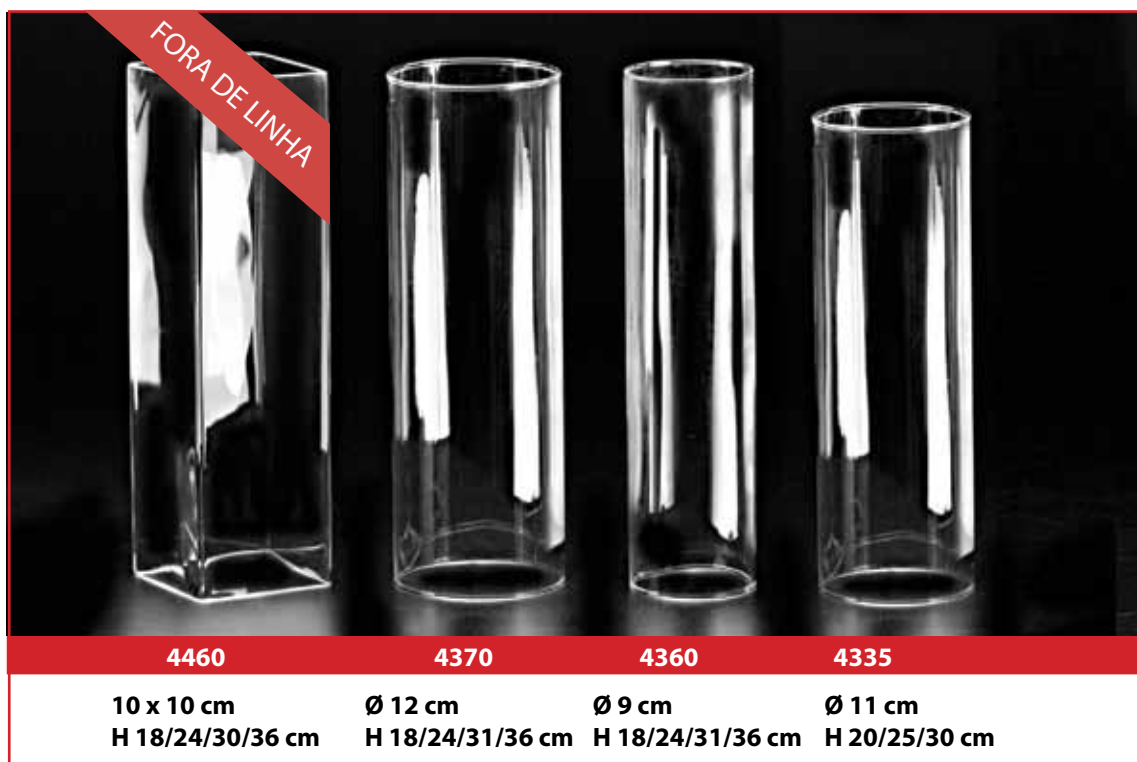

Fs - Fosco

Mr - Murano

H - Altura

Ø - Diâmetro

B - Boca

Bco Fs - Bco Fosco

Bco Br - Bco Brilhante

Furações especiais e peças exclusivas consultar a fábrica.
Peças pintadas por dentro com tinta que suporta 140° C.
Recomenda-se utilizar lâmpadas eletrônicas (luz fria).

4520

4070

Ø 10,5 cm
H 39 cm

Ø 12 cm
B 5 cm
H 17 cm

4230

4220

4210

Ø 23 cm
B 5 cm
H 21,5 cm

Ø 19 cm
B 5 cm
H 18,5 cm

Ø 15 cm
B 5 cm
H 15,5 cm

140

120

100

Ø 14 cm
B 5 cm

Ø 12 cm
B 5 cm

Ø 10 cm
B 4 cm

5880

LV-21

Ø 11 cm
B 8 cm
H 14 cm

21 x 7 x 10 cm

6000

6800

Ø 9,5 cm
H 5,5 cm

Ø 6,5 cm
H 4,5 cm