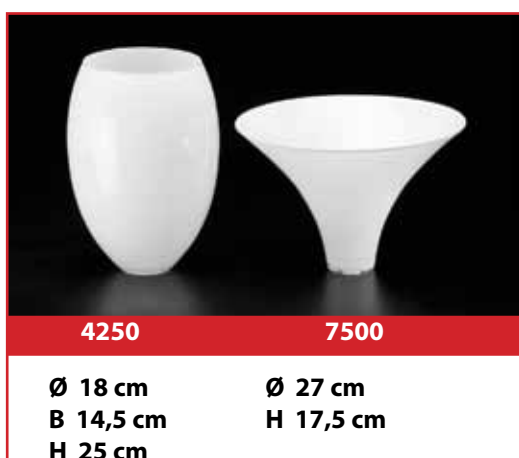

Fs - Fosco

Mr - Murano

H - Altura

Ø - Diâmetro

B - Boca

Bco Fs - Bco Fosco

Bco Br - Bco Brilhante

Furações especiais e peças exclusivas consultar a fábrica.
Peças pintadas por dentro com tinta que suporta 140° C.
Recomenda-se utilizar lâmpadas eletrônicas (luz fria).

Furos : Niple / Soquete

Ø 12

Ø 41

As pequenas imperfeições, tais como irregularidades na espessura, no peso ou no diâmetro e as pequenas bolhas que as vezes se formam no vidro, são a clara garantia de um produto feito artesanalmente.

4520

4070

Ø 10,5 cm
H 39 cm

Ø 12 cm
B 5 cm
H 17 cm

4230

4220

4210

Ø 23 cm
B 5 cm
H 21,5 cm

Ø 19 cm
B 5 cm
H 18,5 cm

Ø 15 cm
B 5 cm
H 15,5 cm

140

120

100

Ø 14 cm
B 5 cm

Ø 12 cm
B 5 cm

Ø 10 cm
B 4 cm